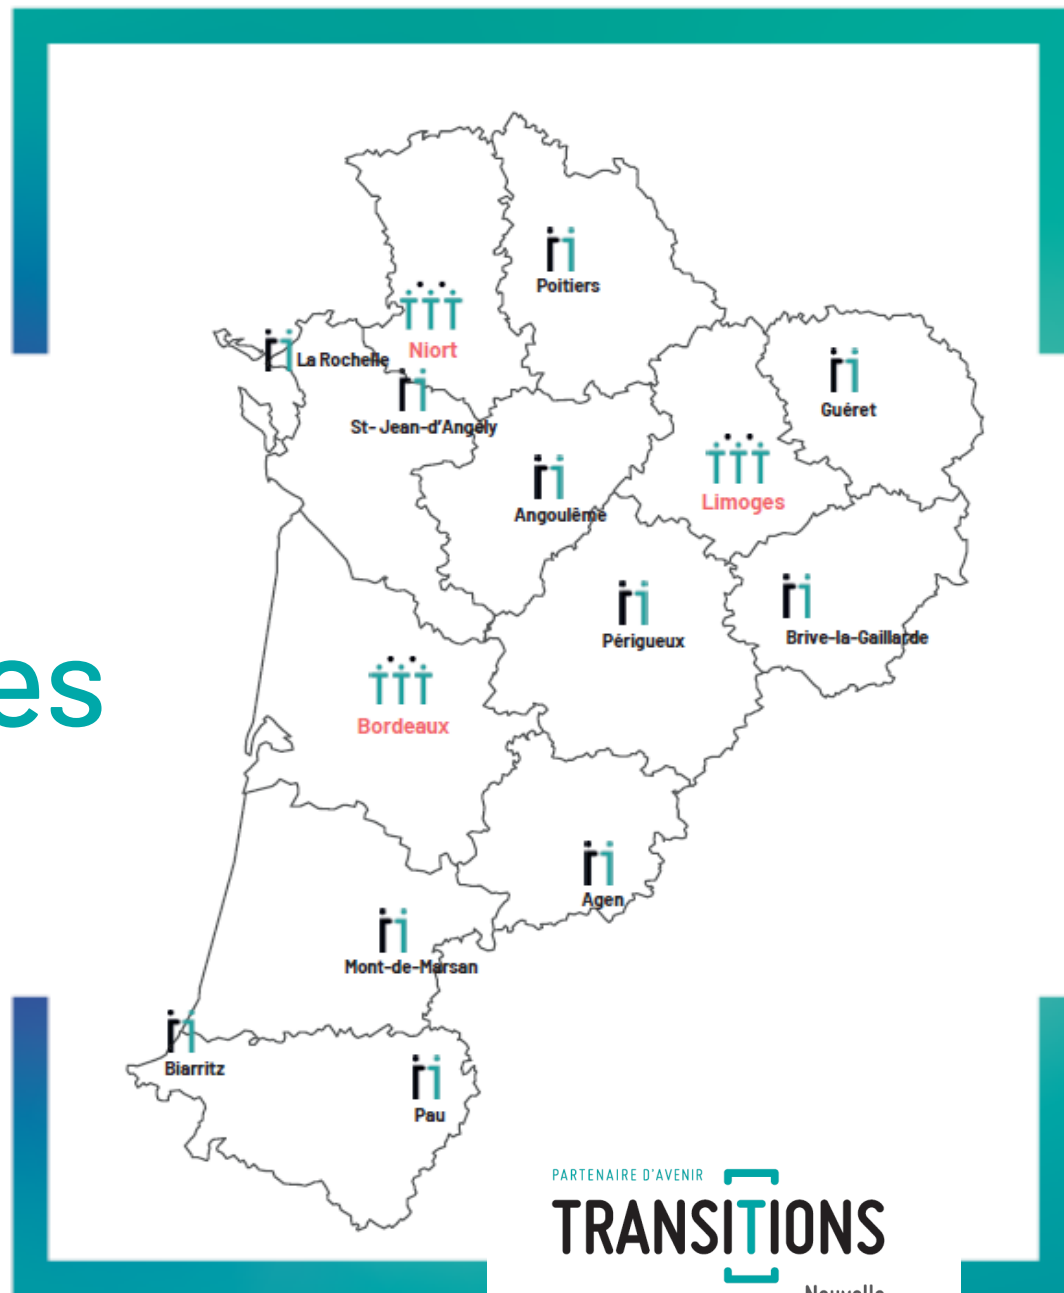

# Nos permanences

Prenez rdv en ligne via  
votre [espace personnel](#)

PARTENAIRE D'AVENIR  
**TRANSITIONS**  
PRO Nouvelle  
Aquitaine

**[ Département 16 ]**

**Angoulême** - Mission Locale (6 rue du Père Joseph Wresinsky)

**[ Département 17 ]**

**Saint Jean d'Angely** - CCI (55 rue Michel Texier)

**La Rochelle** - Maison de l'Emploi (90 rue de Bel Air)

**[ Département 19 ]**

**Brive La Gaillarde** - INISUP - CCI (25 Avenue Edouard Herriot)

**[ Département 23 ]**

**Guéret** - CFA / CCI (8 Avenue d'Auvergne)

**[ Département 24 ]**

**Périgueux** - *en cours d'actualisation*

**[ Département 33 ]**

**Bordeaux** - Transitions Pro Nouvelle Aquitaine (Les Bureaux du Lac II - Immeuble M - Rue Robert Caumont)

**[ Département 40 ]**

**Mont de Marsan** - Pôle Emploi (104 rue Renée Darriet)

**[ Département 47 ]**

**Agen** - Pôle Emploi (104 avenue du Docteur Bru)

**[ Département 64 ]**

**Biarritz** - Pôle Emploi (8 Ter Borde d'André)